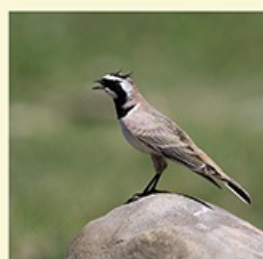

Кызыл боор каш куйрук
Краснобрюхая горихвостка
Phoenicurus erythrogaster

Кызыл баш мукур
Красношапочный вьюрок
Serinus pusillus

Кайырма өрдөк
Кряква
Anas platyrhynchos

Куркулдак ак-куу
Лебедь-кликун
Cygnus cygnus

Кашкалдак
Лысуха
Fulica atra

Кидик арам өрдөк
Малая поганка
Tachybaptus ruficollis

Жылкычы чынчык
Маскированная трясогузка
Motacilla personata

Ала моюн чулдук
Малый зуёк
Charadrius dubius

Моңгол мойногу
Монгольский зуёк
Charadrius mongolus

Ак чардак
Озёрная чайка
Larus ridibundus

Ташырман чулдук
Перевозчик
Actitis hypoleucos

Каткыркыч күмүш чардак
Хохотунья
Larus cachinnans

Кара каш торгой
Рогатый жаворонок
Eremophila alpestris

Орок тумшук чулдук
Серпоклюв
Ibidorhyncha struthersii