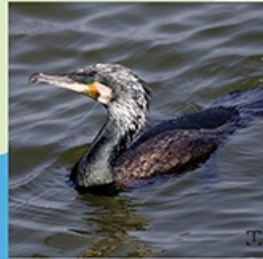

СОҢ-КӨЛДҮН КАНАТТУУЛАРЫ / ПТИЦЫ ОЗЕРА СОН-КУЛЬ

BIRDS OF SON-KUL LAKE

Чоң кара каз
Большой баклан
Phalacrocorax carbo

Чоң балчыкчы
Большой улит
Tringa nebutaria

Тоо сулучу
Горная овсянка
Emberiza cia

Көк жору
Бородач
Buteo barbatus

Чоң кытай ала
Большой крохаль
Mergus merganser

Каркыра
Журавль-красавка
Anthropoides virgo

Сары баш жылкычы кучкач
Жёлтоголовая трясогузка
Motacilla citreola

Тоо элсанары
Горный конек
Anthus spinoletta

Көк чакчыгай
Каменка
Oenanthe oenanthe

Кызыл боор каш куйрук
Краснобрюхая горихвостка
Phoenicurus erythrogaster

Кызыл баш мукур
Красношапочный вьюрок
Serinus pusillus

Кайырма өрдөк
Кряква
Anas platyrhynchos

Куркулдак ак-куу
Лебедь-кликун
Cygnus cygnus