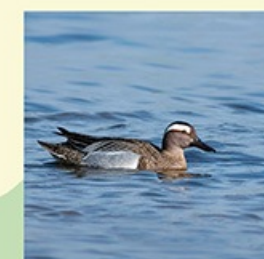

Ак чардак
Озёрная чайка
Larus ridibundus

Ташырман чулдук
Перевозчик
Actitis hypoleucos

Каткыркыч күмүш чардак
Хохотунья
Larus cachinnans

Кара каш торгой
Рогатый жаворонок
Eremophila alpestris

Орок тумшук чулдук
Серпоклюв
Ibidorhyncha struthersii

Дарыя чагалан
Речная крачка
Sterna hirundo

Когурслей
Черноголовый чекан
Saxicola torquata

Кара кунас
Черный аист
Ciconia nigra

Ызгыт
Чибис
Vanellus vanellus

Чоң чүрөк
Чирок-трескунок
Anas querquedula

Жазы тумшук өрдөк
Широконоска
Anas clypeata