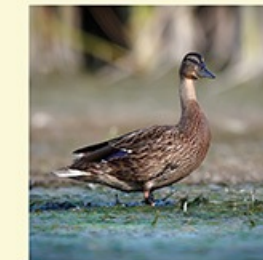

СОҢ-КӨЛДҮН КАНАТТУУЛАРЫ / ПТИЦЫ ОЗЕРА СОН-КУЛЬ

BIRDS OF SON-KUL LAKE

Чоң кара каз
Большой баклан
Phalacrocorax carbo

Чоң балчыкчы
Большой улит
Tringa nebutaria

Тоо сулучу
Горная овсянка
Emberiza cia

Көк жору
Бородач
Buteo barbatus

Чоң кытай ала
Большой крохаль
Mergus merganser

Каркыра
Журавль-красавка
Anthropoides virgo

Сары баш жылкычы кучкач
Жёлтоголовая трясогузка
Motacilla citreola

Тоо элсанары
Горный конек
Anthus spinoletta

Көк чакчыгай
Каменка
Oenanthe oenanthe

Кызыл боор каш куйрук
Краснобрюхая горихвостка
Phoenicurus erythrogaster

Кызыл баш мукур
Красношапочный вьюрок
Serinus pusillus

Кайырма өрдөк
Кряква
Anas platyrhynchos

Куркулдак ак-куу
Лебедь-кликун
Cygnus cygnus

Кашкалдак
Лысуха
Fulica atra

Кидик арам өрдөк
Малая поганка
Tachybaptus ruficollis

Жылкычы чынчык
Маскированная трясогузка
Motacilla personata

Ала моюн чулдук
Малый зуёк
Charadrius dubius

Моңгол мойногу
Монгольский зуёк
Charadrius mongolus