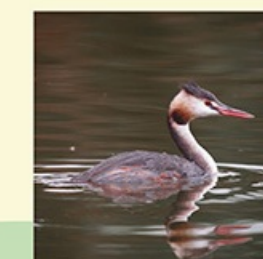

Дарыя чагалан
Речная крачка
Sterna hirundo

Когурслей
Черноголовый чекан
Saxicola torquata

Кара кунас
Черный аист
Ciconia nigra

Ызгыт
Чибис
Vanellus vanellus

Чоң чүрөк
Чирок-трескунок
Anas querquedula

Жазы тумшук өрдөк
Широконоска
Anas clypeata