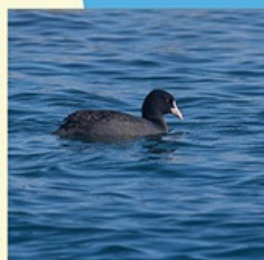

Чоң кытай ала
Большой крохаль
Mergus merganser

Каркыра
Журавль-красавка
Anthropoides virgo

Сары баш жылкычы кучкач
Жёлтоголовая трясогузка
Motacilla citreola

Тоо элсанары
Горный конек
Anthus spinoletta

Көк чакчыгай
Каменка
Oenanthe oenanthe

Кызыл боор каш куйрук
Краснобрюхая горихвостка
Phoenicurus erythrogaster

Кызыл баш мукур
Красношапочный вьюрок
Serinus pusillus

Кайырма өрдөк
Кряква
Anas platyrhynchos

Куркулдак ак-куу
Лебедь-кликун
Cygnus cygnus

Кашкалдак
Лысуха
Fulica atra

Кидик арам өрдөк
Малая поганка
Tachybaptus ruficollis

Жылкычы чынчык
Маскированная трясогузка
Motacilla personata

Ала моюн чулдук
Малый зуёк
Charadrius dubius

Моңгол мойногу
Монгольский зуёк
Charadrius mongolus