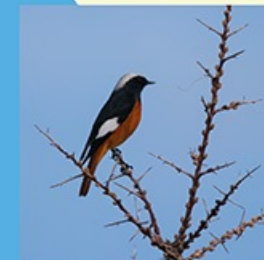

СОҢ-КӨЛДҮН КАНАТТУУЛАРЫ / ПТИЦЫ ОЗЕРА СОН-КУЛЬ

BIRDS OF SON-KUL LAKE

Чоң кара каз
Большой баклан
Phalacrocorax carbo

Чоң балчыкчы
Большой улит
Tringa nebutaria

Тоо сулучу
Горная овсянка
Emberiza cia

Көк жору
Бородач
Buteo barbatus

Чоң кытай ала
Большой крохаль
Mergus merganser

Каркыра
Журавль-красавка
Anthropoides virgo

Сары баш жылкычы кучкач
Жёлтоголовая трясогузка
Motacilla citreola

Тоо элсанары
Горный конек
Anthus spinoletta

Көк чакчыгай
Каменка
Oenanthe oenanthe

Кызыл боор каш куйрук
Краснобрюхая горихвостка
Phoenicurus erythrogaster

Кызыл баш мукур
Красношапочный вьюрок
Serinus pusillus

Кайырма өрдөк
Кряква
Anas platyrhynchos

Куркулдак ак-куу
Лебедь-кликун
Cygnus cygnus