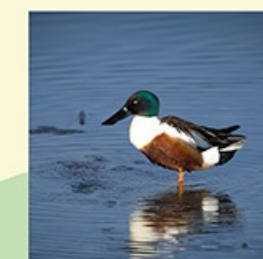

Дарыя чагалан
Речная крачка
Sterna hirundo

Когурслей
Черноголовый чекан
Saxicola torquata

Кара кунас
Черный аист
Ciconia nigra

Ызгыт
Чибис
Vanellus vanellus

Чоң чүрөк
Чирок-трескунок
Anas querquedula

Жазы тумшук өрдөк
Широконоска
Anas clypeata